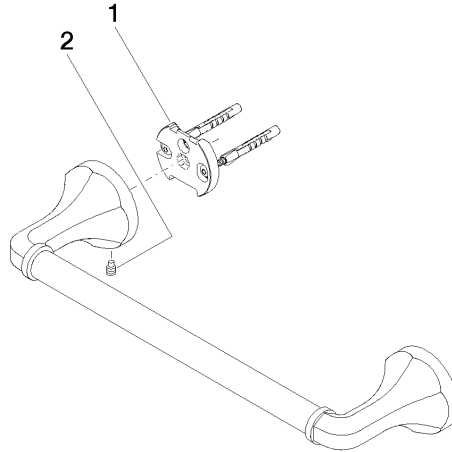

83 030 361

- Stichtmaß 300 mm
- Breite 360 mm
- Höhe 60 mm
- Rosette Ø 60 mm
- Ausladung 90 mm

	Dark Platinum gebürstet	83 030 361-99
	Chrom	83 030 361-00
	Platin gebürstet	83 030 361-06
	Platin	83 030 361-08
	Messing (23kt Gold)	83 030 361-09
	Messing gebürstet (23kt Gold)	83 030 361-28

**Empfohlenes Zubehör**

**MADISON Befestigung für zweiseitige Glasmontage -**

12 358 970 90

- Für die Befestigung eines Badetuchhalters plus rückseitigem Badetuchhalter.

83 030 361

mm [inches]

83 030 361

**Ersatzteilstückliste**

Nr.	Artikelnummer	Benennung	Verbaumenge	Lieferzeit
1	05 17 97 507 00 90	Befestigungssatz	2	2
2	04 31 11 140 00 90	Stift	2	2